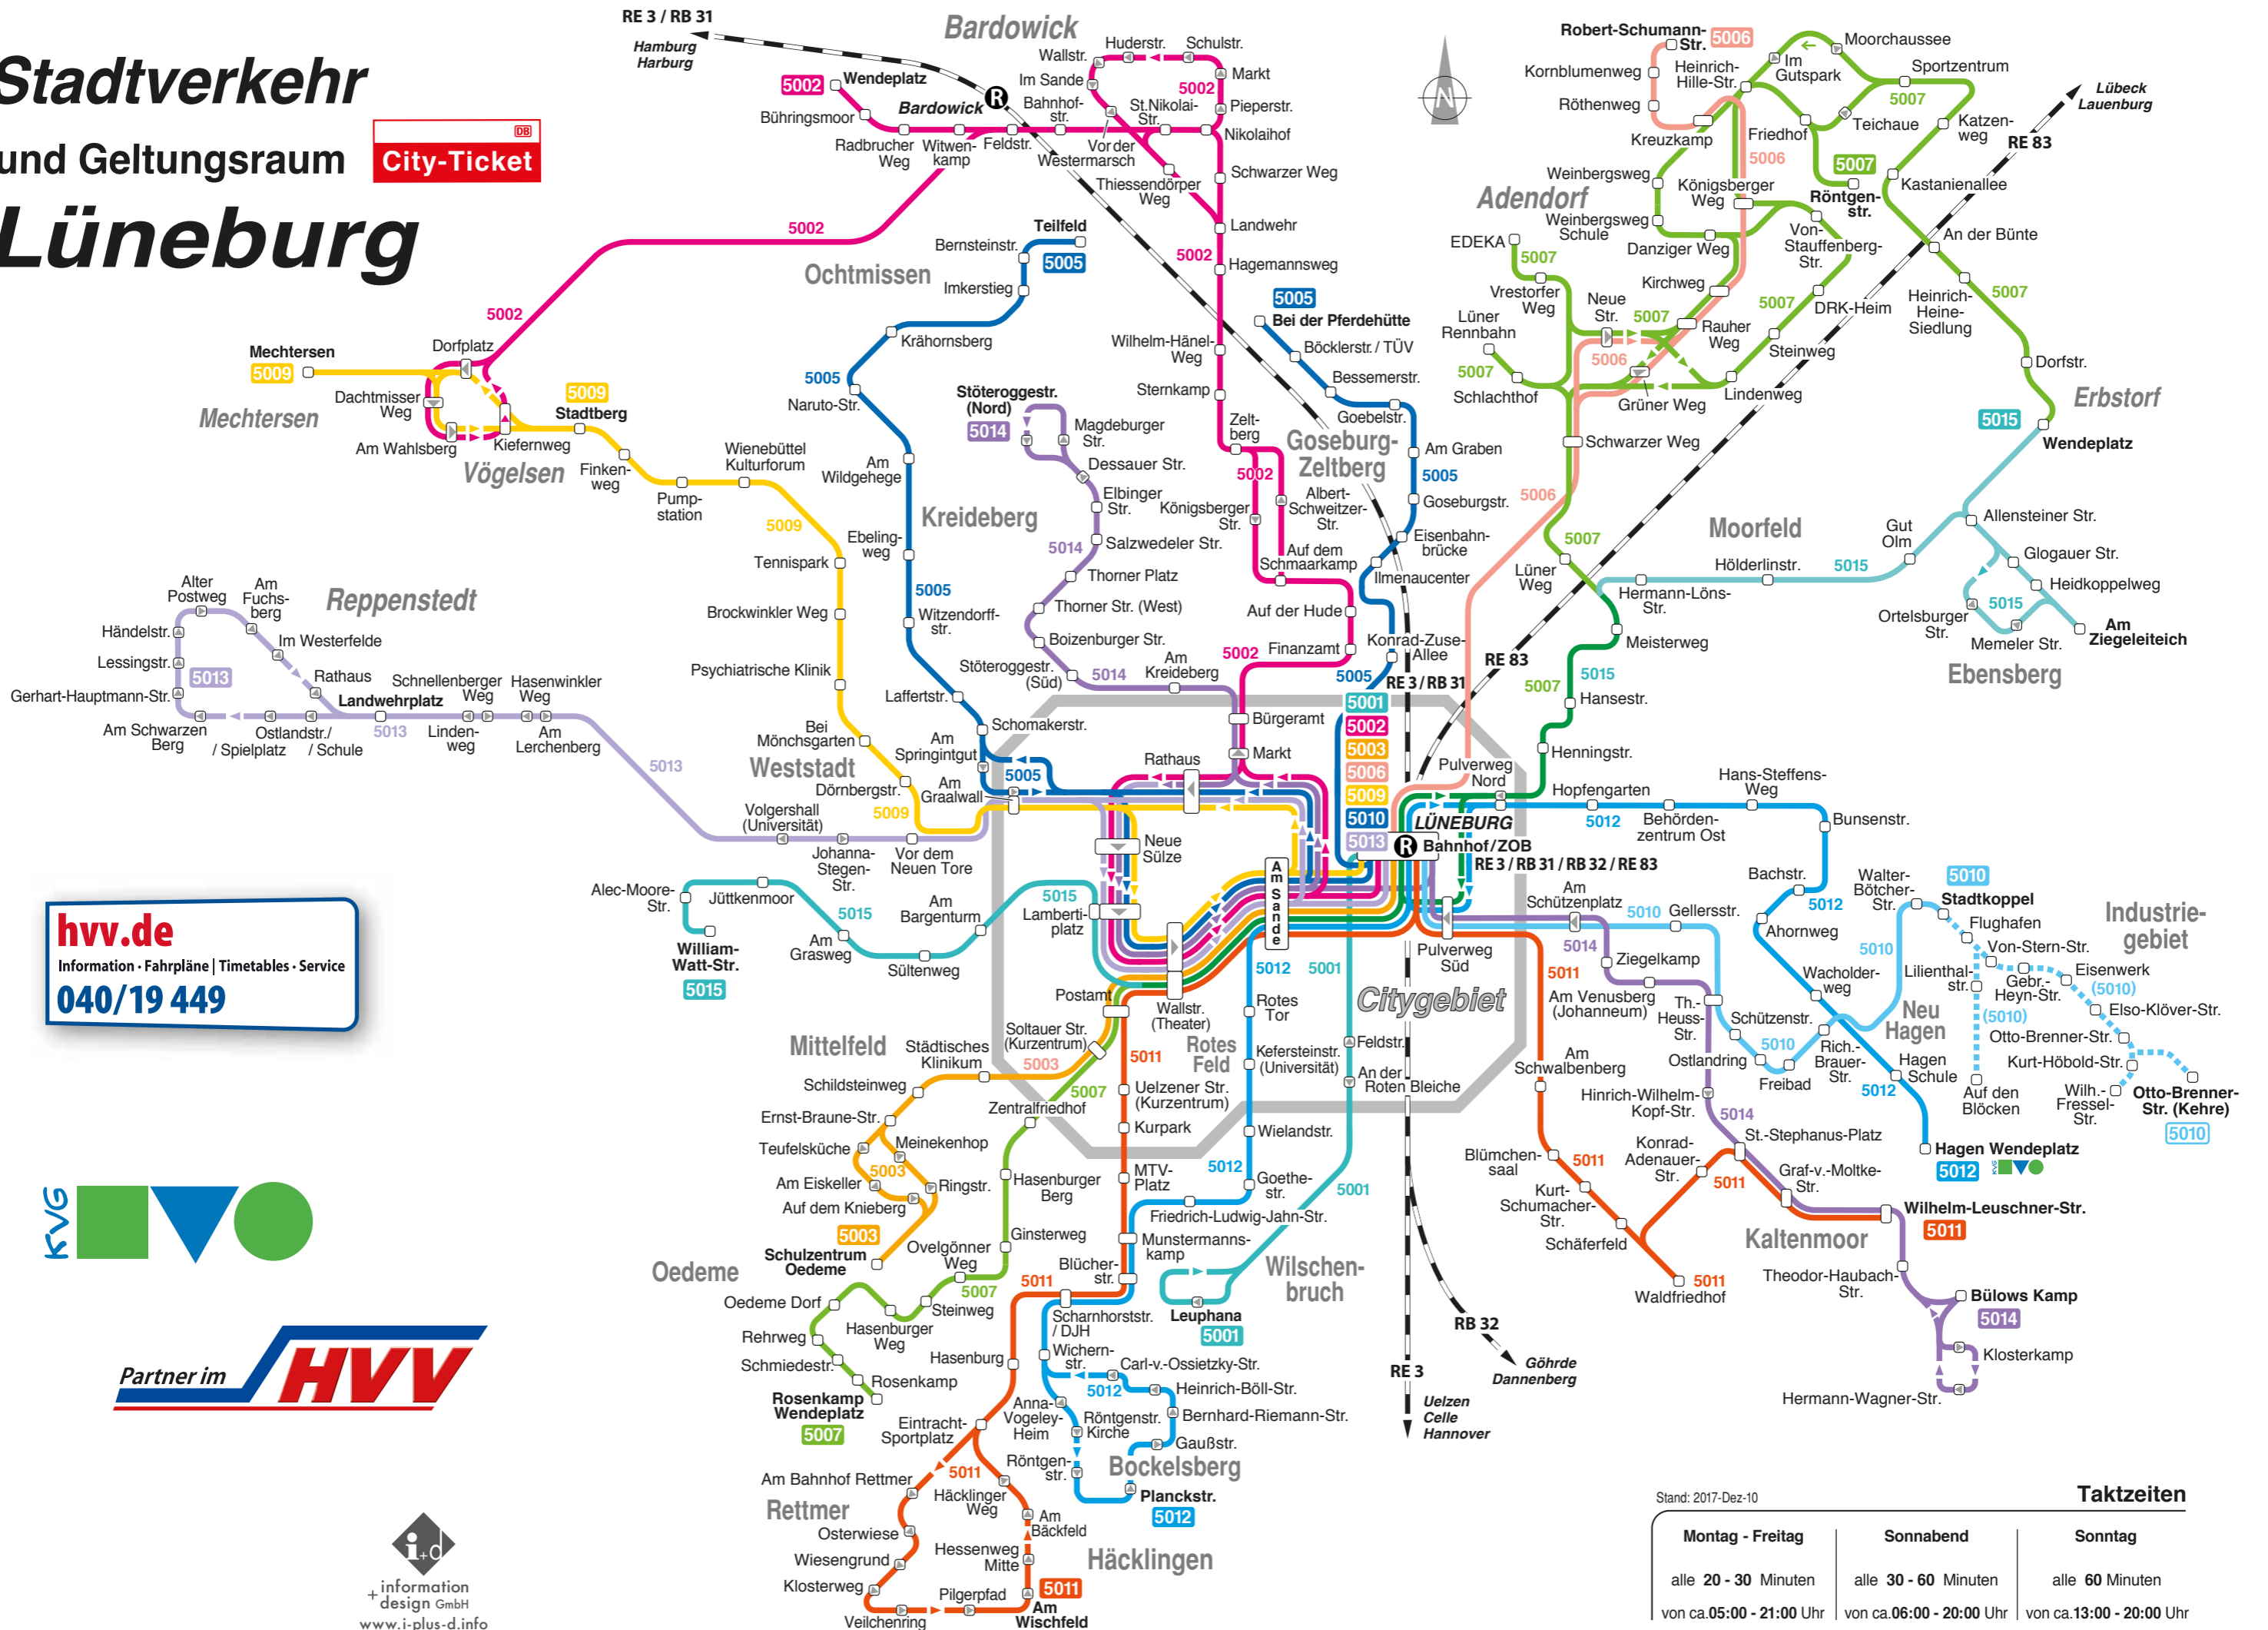

# Stadtverkehr und Geltungsraum Lüneburg

**City-Ticket**

**hvv.de**  
Information · Fahrpläne | Timetables · Service  
**040/19 449**

Partner im **HVV**

**i+d**  
information  
design GmbH  
www.i-plus-d.info

### Taktzeiten

Montag - Freitag	Sonnabend	Sonntag
alle 20 - 30 Minuten	alle 30 - 60 Minuten	alle 60 Minuten
von ca.05:00 - 21:00 Uhr	von ca.06:00 - 20:00 Uhr	von ca.13:00 - 20:00 Uhr